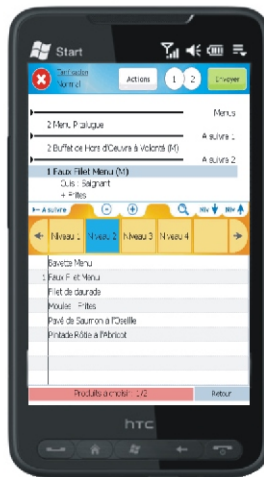

Adaptable sur la plupart des terminaux portables sans fil ( PDA, terminaux durcis ou semi-durcis, smartphone ) sous environnement Windows Mobile ou CE, "Orchestra HandBook II" transforme chaque terminal compatible en une puissante télécommande.

Ses fonctionnalités multiples et étendues, son maniement simple rendent la solution accessible à tous et facilitent grandement sa prise en main.

Parfaitement compatible avec les solutions de gestion et d'encaissement Orchestra Point de Vente et doté d'une interface comparable, la version logicielle "Orchestra HandBook II" est la solution par excellence pour la prise de commande à distance.

## Puissance

Une solution logicielle compatible avec la plupart des Terminaux portables sous Windows

Exemples de terminaux

HB100  
PDA HP iPaq 214

HB200  
Smartphone HTC HD2

HB300  
Terminal semi-durci Pidon

### Caratéristiques

- Interface en couleur
- Utilisation en mode tactile
- Maniement avec le doigt ou le stylus
- Prise en main rapide et aisée
- Technologie Wifi
- Echange à très haut débit
- Environnement Windows Mobile et CE
- Etui ceinture en cuir
- Cordon de sécurité anti-chute
- Résolution 640x480 ou 800x480
- Installation et paramétrage simplifiés
- Compatible Orchestra Point de Vente