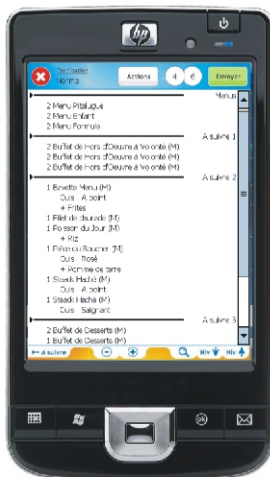

# HandBook II

Solution logicielle pour  
terminal de prise de commande  
Cafés, Hôtels, Restaurants

Interface au design épuré, convivialité, performances hors normes, fiabilité, telles sont les caractéristiques qui définissent la nouvelle version logicielle "Orchestra HandBook II".

Adaptable sur la plupart des terminaux portables sans fil ( PDA, terminaux durcis ou semi-durcis, smartphone ) sous environnement Windows Mobile ou CE, "Orchestra HandBook II" transforme chaque terminal compatible en une puissante télécommande.

Ses fonctionnalités multiples et étendues, son maniement simple rendent la solution accessible à tous et facilitent grandement sa prise en main.

Parfaitement compatible avec les solutions de gestion et d'encaissement Orchestra Point de Vente et doté d'une interface comparable, la version logicielle "Orchestra HandBook II" est la solution par excellence pour la prise de commande à distance.

## Puissance

Une solution logicielle compatible avec la plupart des Terminaux portables sous Windows

Exemples de terminaux

HB100  
PDA HP iPaq 214

HB200  
Smartphone HTC HD2

HB300  
Terminal semi-durci Pidon